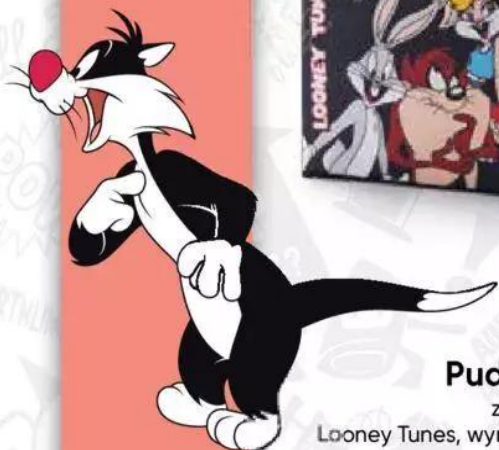

10 zł

Pudełko składane

z nadrukiem na licencji Looney Tunes, wymiary: 30 x 30 x 30 cm

Komplet pościeli 100% bawełny

z nadrukiem na licencji Looney Tunes, w zestawie: poszewka na kołdrę, wymiary: 140 x 200 cm i poszewka na poduszkę, wymiary: 70 x 80 cm

OEKO-TEX®
CONFIDENCE IN TEXTILES
STANDARD 100
2015OK0629 AITEX
Tested for harmful substances
www.oeko-tex.com/standard100