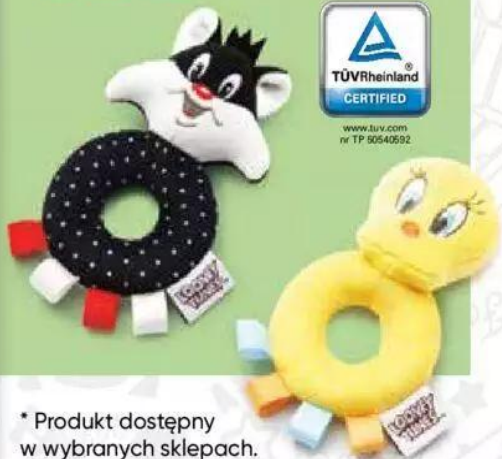

LOONEY TUNES and all related characters and elements © & ™  
Warner Bros. Entertainment Inc. WB SHIELD: © & ™ WBEI. (s.22)

**LOONEY TUNES™**

**15 zł**

**Body**

95% bawełny i 5% elastanu, niemowlęce, do wyboru: dziewczęce lub chłopięce, z nadrukiem na licencji Looney Tunes, rozmiary: 62-92 cm

**Poduszeczka\***

niemowlęca, z pokryciem 100% bawełny z jednej strony, z nadrukiem na licencji Looney Tunes, wymiary: 33 x 24 cm

**20 zł**

dwustronna

dostępny również:

**35 zł**

**Komplet niemowlęcy**

dziewczęcy, w zestawie: bluza z kapturem 100% bawełny i legginsy 95% bawełny i 5% elastanu, z nadrukiem na licencji Looney Tunes, rozmiary: 74-98 cm

**Komplet niemowlęcy 100% bawełny**

chłopięcy, w zestawie: bluza i spodnie, z nadrukiem na licencji Looney Tunes, rozmiary: 74-98 cm

dostępny również:

**30 zł**

**15 zł**

**Grzechotka pluszowa\***

postać na licencji Looney Tunes, do wyboru: Sylwester lub Tweety

www.tuv.com nr TP 50540592

\* Produkt dostępny w wybranych sklepach.

Wszystkie produkty w gazetce to nasze hity,  
oznaczone są w sklepie tym symbolem

HIT!

35 zł

**Piżama**  
100% bawełny  
dziewczęca, z nadrukiem  
na licencji Looney Tunes,  
rozmiary: 134-176 cm