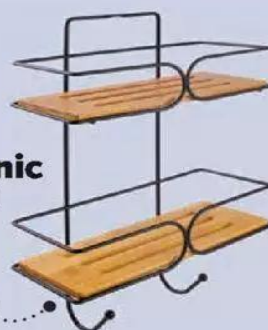

79,-

**Regał wąski
na kółkach**

wym. 38×12×66 cm
1 szt.

32,-

**Kosz
na śmieci**

wym. 18×26,3 cm
1 szt.

5 l

29,-

**2-poziomowa
półka pod prysznic**

wym. 25×11×49,5 cm
1 szt.

z haczykiem
do powieszenia
i dwoma dodatkowymi
haczykami na dole

29,-

**Stojak
łazienkowy
na papier
toaletowy**

wym. 13×16,5×59 cm
1 kpl.

16,-

**Poduszka
do kąpieli**

wym. 20×29×5,5 cm
1 szt.

mocowana
na przyssawki

19,-

**Półka
łazienkowa**

wym. 26,5×11,5×9,6 cm
1 szt.

**Półka łazienkowa
narożna**

wym. 19×19×7 cm
1 szt.

montowana
na przyssawki