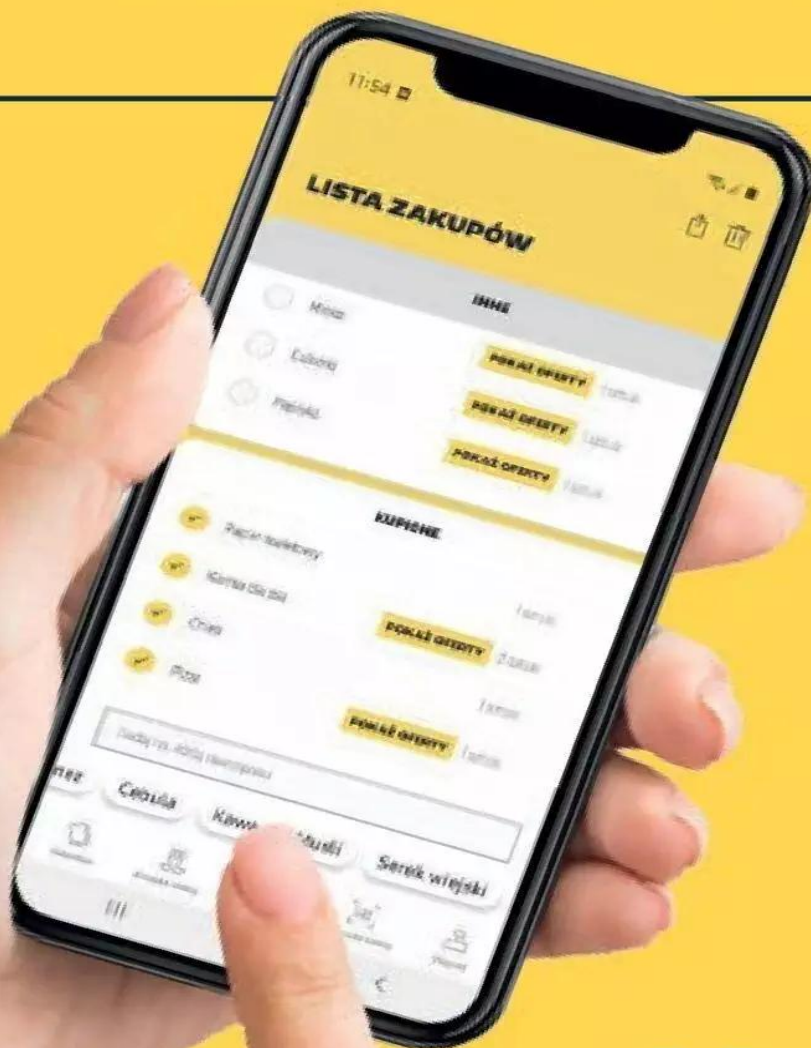

możliwość przemiany na odkurzaczy ręczny do codziennego użytku

LEIFHEIT

99,-

SUPERCENA

Suszarka Leifheit Pegasus 150 Solid Slim
wym. 87 x 157 x 55 cm
1 szt.

antyślizgowe nóżki

dwa uchwyty na drobne elementy garderoby

łączna długość linek

odporna na warunki atmosferyczne

LEIFHEIT

22,-

SUPERCENA

Ściągaczka do szyb szer. 24 cm
1 szt.

Oferta handlowa na tydzień 12/22. Ważna od 21.03.2022 do 26.03.2022 r. włącznie lub do wyczerpania zapasów. Znaki firmowe i towarowe należą do ich właścicieli. Sprzedaż produktów tylko w ilościach detalicznych. Wszystkie ceny w PLN zawierają podatek VAT.

OD CZWARTKU DO ŚRODY

SZUKAJ NOWEJ OFERTY
W NAJBLIŻSZY **CZWARTEK**

Netto 