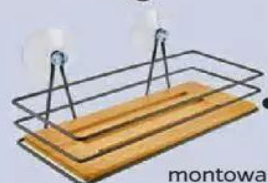

**2-poziomowa
półka pod prysznic**

wym. 25×11×49,5 cm
1 szt.

z haczykiem
do powieszenia
i dwoma dodatkowymi
haczykami na dole

29,-

**Stojak
łazienkowy
na papier
toaletowy**

wym. 13×16,5×59 cm
1 kpl.

16,-

**Poduszka
do kąpieli**

wym. 20×29×5,5 cm
1 szt.

mocowana
na przyssawki

19,-

**Półka
łazienkowa**

wym. 26,5×11,5×9,6 cm
1 szt.

**Półka łazienkowa
narożna**

wym. 19×19×7 cm
1 szt.

montowana
na przyssawki