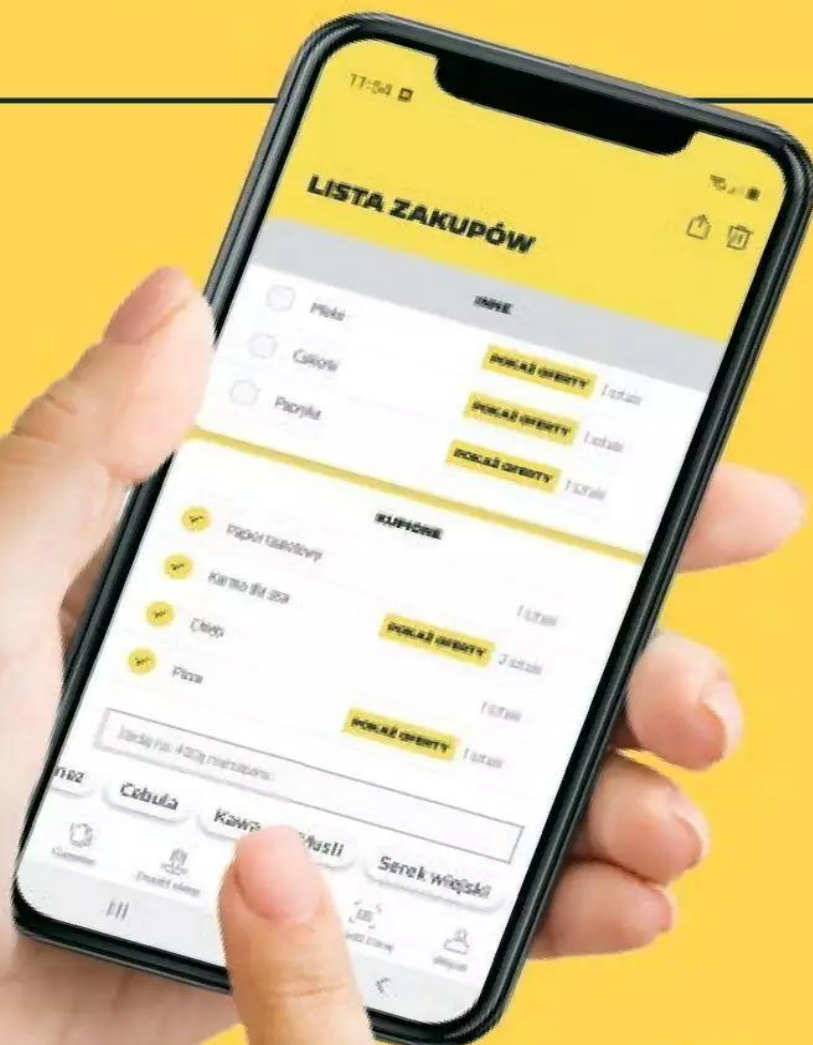

OD CZWARTKU DO ŚRODY

SZUKAJ NOWEJ OFERTY
W NAJBLIŻSZY **CZWARTEK**

Netto