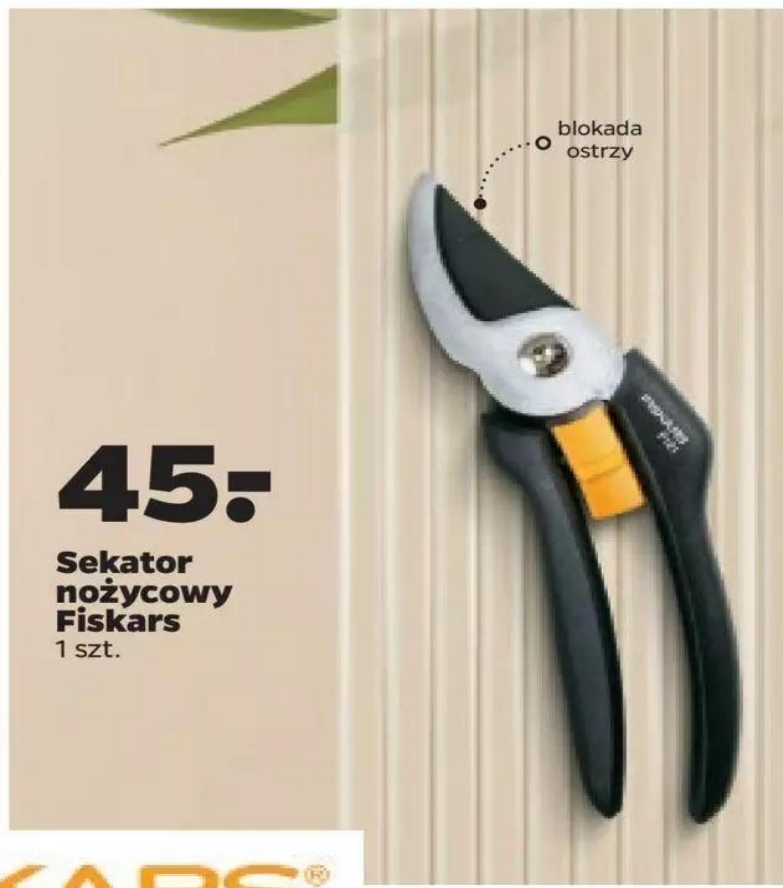

29:-

Prześcieradło z gumką
(różne kolory)
wym. 90×200×35 cm
wym. 160×200×35 cm **39:-**
wym. 200×220×35 cm **49:-**
1 szt.

69:-

**Szpadel
ostry
Fiskars**
dł. całkowita 118 cm
1 szt.

FISKARS®

36:-

**Grabie
do liści
Fiskars**
dł. 167 cm
1 szt.

blokada
ostrzy

45:-

**Sekator
nożycowy
Fiskars**
1 szt.

79:-

**Nożyce do
żywoplotu
Fiskars**
1 szt.

teleskopowy
uchwyt
63-83 cm

antypoślizgowy
uchwyt

119:-