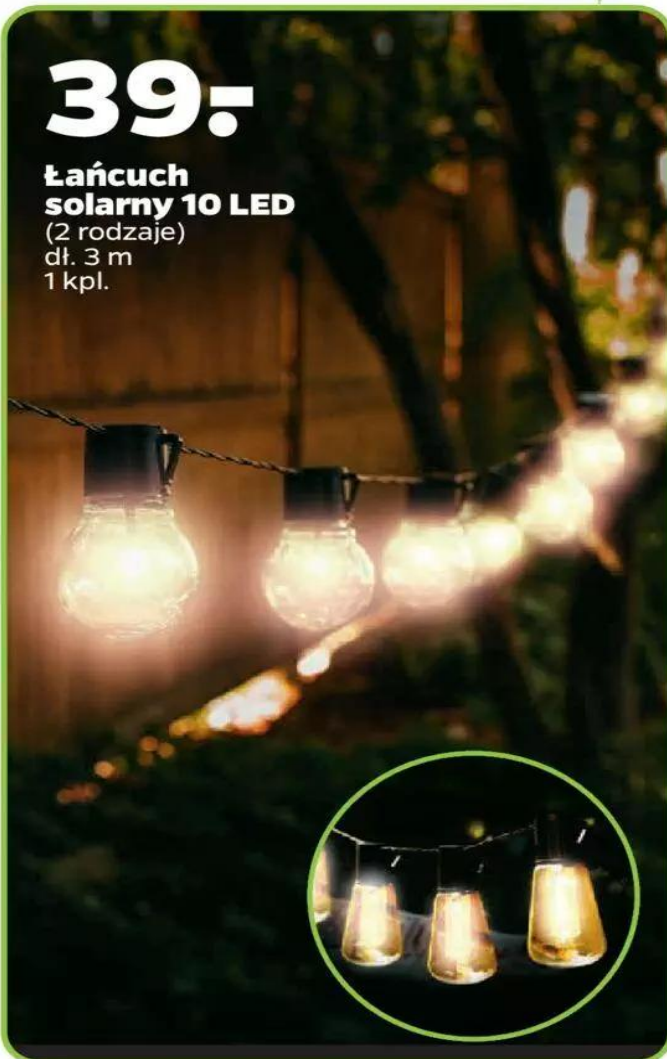

Łańcuch solarny 10 LED

(2 rodzaje)
dł. 3 m
1 kpl.