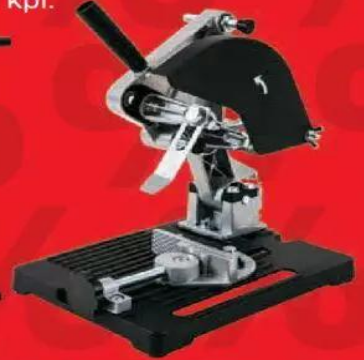

Kominek ogrodowy
wym. 30×30×105 cm
1 szt.

~~99:~~ -19%

80:

Multifunkcyjna ostrzałka 65 W
1 szt.

~~119:~~ -24%

90:

Szlifierka multifunkcyjna 200 W
1 kpl.

~~69:~~ -27%

50:

Stojak do szlifierki kątowej
1 kpl.

~~29:~~ -31%

20:

Zestaw wiertel w metalowym pudełku
19 szt., 1 kpl.

~~59:~~ -23%

45:

Miniwkrętarka akumulatorowa 3,6 V
> w zestawie bity i kabel USB
1 kpl.