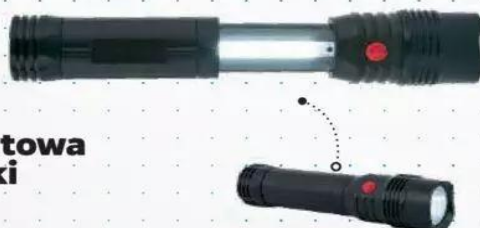

Lampa warsztatowa z funkcją latarki

1 szt.