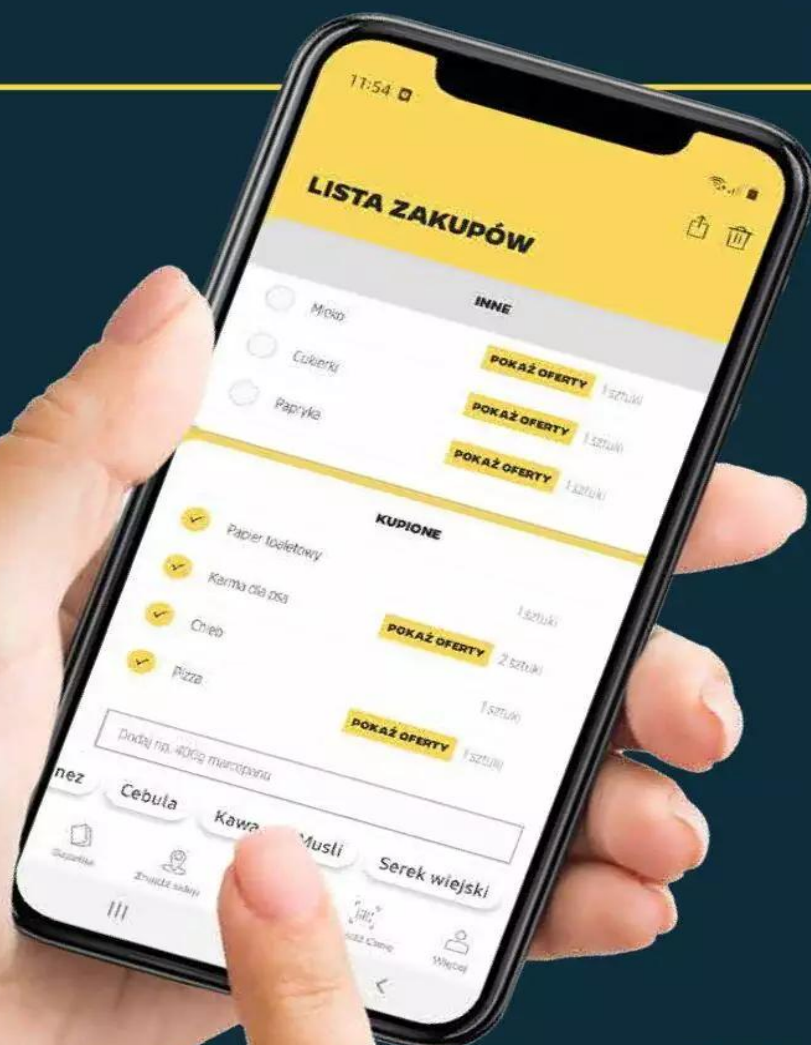

DOMOWY WARSZTAT

wygodny uchwyt

710 W

119,-

Wyrzynarka 710 W
1 szt.

0-45° strona lewa/prawa

głębokość cięcia: drewno/metal 65/8 mm

napięcie wejściowe 230-240 V - 50 Hz

OD PONIEDZIAŁKU DO SOBOTY

SZUKAJ NOWEJ OFERTY
W NAJBLIŻSZY **PONIEDZIAŁEK**

Netto 