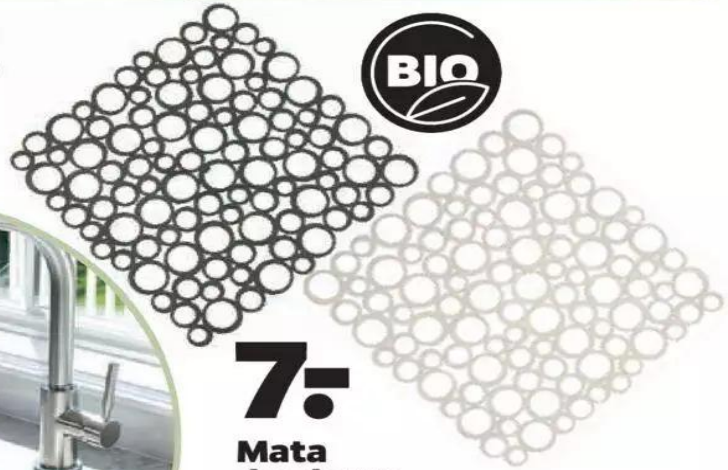

300 ml

4-

Miska
(2 kolory)
poj. 0,75 l 5-
poj. 1,5 l 9-
poj. 3 l 9-
1 szt.

3 l

1,5 l

750 ml

wymowna podstawka antypoślizgowa

8-

Ociekacz na sztućce
(2 kolory)
wym. 14 × 11 cm
1 szt.

7-

Mata do zlewu
(2 kolory)
wym. 28 × 28 cm
1 szt.

10-

Mata do krojenia
(2 kolory)
wym. 33 × 24 cm
1 szt.

8-

Wyciskarka do cytrusów
(różne kolory)
1 szt.