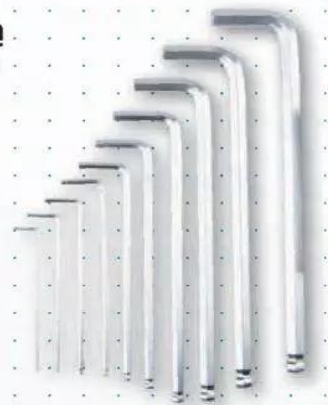

stojak na wszystkie elementy zestawu

39 elem.

35:-

Uniwersalny zestaw szczypiec

> w zestawie: szczypce długie 6", szczypce diagonalne tnące 6", szczypce uniwersalne 7" 3 szt., 1 kpl.

hartowane szczypki

3 szt.

mocne i wytrzymałe uchwyty

29:-

Zestaw śrubokrętów

> ostrza chromowo-wanadowe 7 szt., 1 kpl.

końcówka magnetyczna

ostrza utwardzone i hartowane

7 szt.

25:-

11-elementowy zestaw kluczy imbusowych z kulką

> rozmiary: 1,5 mm, 2 mm, 2,5 mm, 3 mm, 4 mm, 5 mm, 6 mm, 8 mm, 9 mm, 10 mm > kulka do trudno dostępnych śrub 1 kpl.

11 elem.

wykonane z wysokogatunkowej stali chromowo-wanadowej