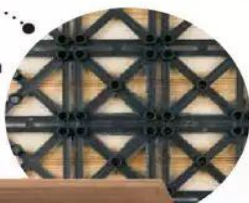

Podest tarasowy

wym. 30 × 30 × 2 cm
> łatwy montaż bez śrub i narzędzi
1 szt.

system odprowadzania wody