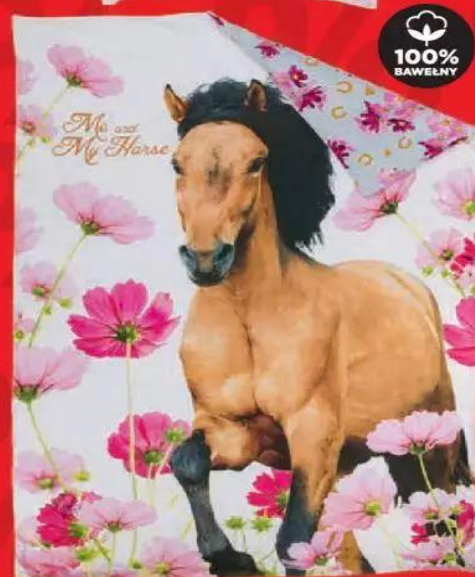

~~99-~~
70-

29 zł TANIEJ

Pościel
wym. pościeli
 140×200 cm
wym. poduszki
 70×80 cm
1 kpl.

100%
BAWELNY