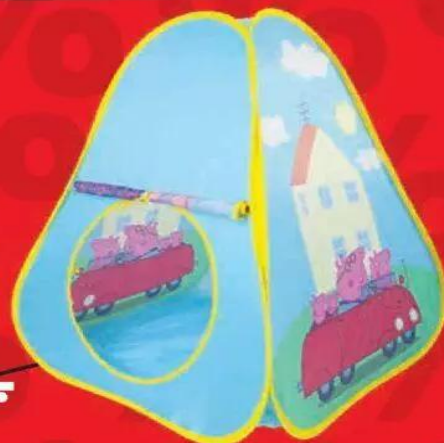

% WIELKA WYPRZEDAŻ

~~59-~~
49-

10 zł TANIEJ

Elektryczny rozdrabniacz 300 W
1 kpl.

~~59-~~
49-

10 zł TANIEJ

Tunel do zabawy
wym. $\varnothing 42 \times 120$ cm
1 kpl.

~~29-~~
15-

14 zł TANIEJ

Legginsy dziewczęce
roz. 98-140
1 para

~~59-~~
49-

10 zł TANIEJ

Samorozkładający się namiot dla dzieci
wym. 92×72 cm
1 szt.

~~22-~~
15-

7 zł TANIEJ

5-pak skarpetek dziewczęcych
(2 rodzaje)
roz. 23-34
5 par, 1 kpl.

5-pak

~~26-~~
15-

11 zł TANIEJ

Rękawice do jazdy konnej
roz. S-L
1 para

~~24-~~
15-

9 zł TANIEJ

T-shirt damski
(różne kolory)
wym. S-XL
1 szt.

~~42-~~
25-

17 zł TANIEJ

Bluza damska
(różne kolory)
wym. S-XL
1 szt.

~~99-~~
70-

29 zł TANIEJ

Pościel
wym. pościeli
 140×200 cm
wym. poduszki
 70×80 cm
1 kpl.

100%
BAWELNY