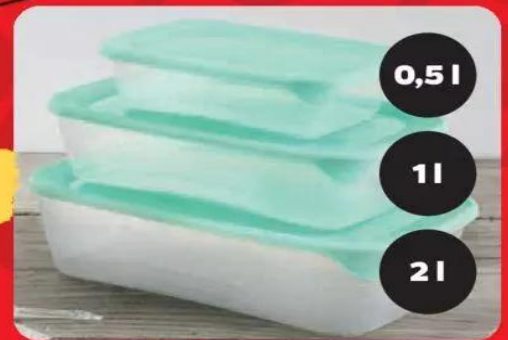

**Patelnia Russell Hobbs**  
ø 28 cm  
1 szt.

~~249:-~~  
**179:-**

**70 zł TANIEJ**

**Urządzenie multifunkcyjne 4w1 400 W**  
1 kpl.

~~14:-~~  
**9:-**

**5 zł TANIEJ**

**Zestaw 3 pojemników (różne kolory)**  
3 szt., 1 kpl.