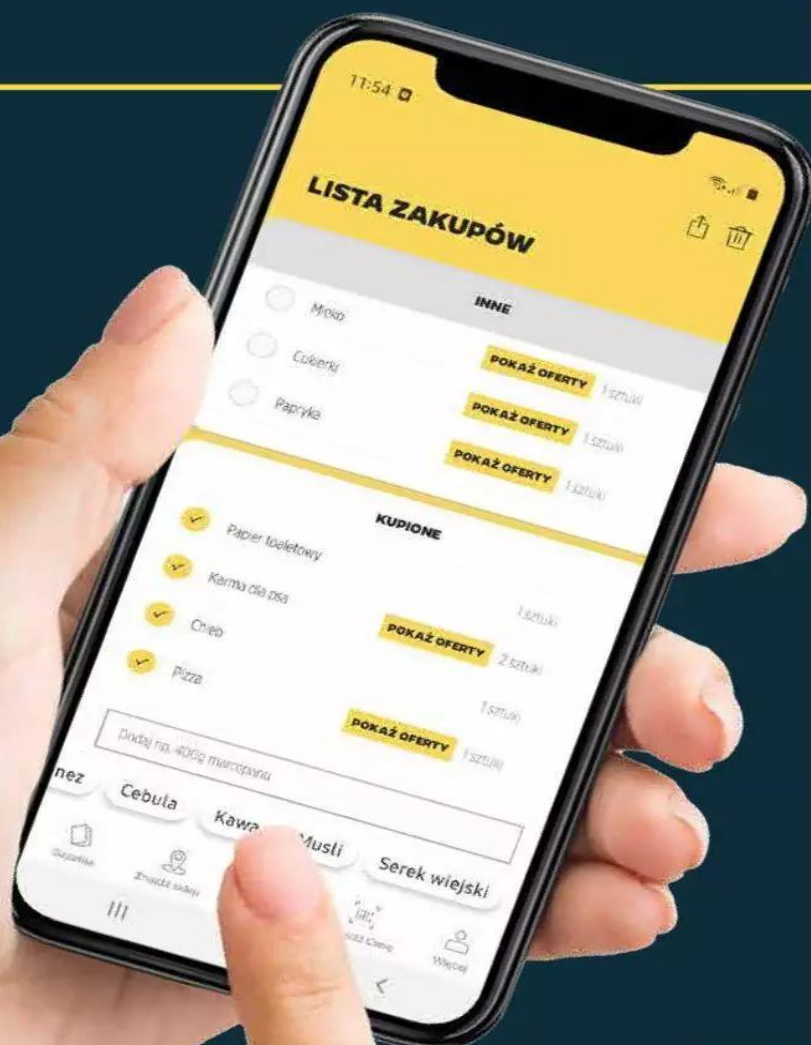

OD PONIEDZIAŁKU DO SOBOTY

SZUKAJ NOWEJ OFERTY
W NAJBLIŻSZY **PONIEDZIAŁEK**

Netto