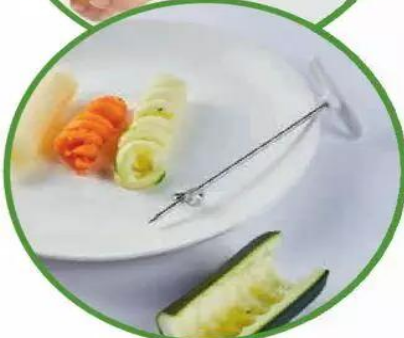

**10:-**

**Butelka  
na oliwę/ocet**  
1 szt.

**300  
ml**

**19:-**

**Siekacz  
do warzyw**

(2 kolory)  
wym. 12,5×12,5×8,5 cm  
1 szt.

wygodny  
i bezpieczny sposób  
na siekanie warzyw

prosty sposób  
na pokrojenie  
awokado

**8:-**

**Krajalnica  
do awokado**

wym. 20×6×1,5 cm  
1 szt.

**9:-**

**Spirala  
do warzyw**

wym.  $\varnothing$  16×7 cm  
1 szt.

oryginalny sposób  
na pokrojenie  
warzyw

**9:-**