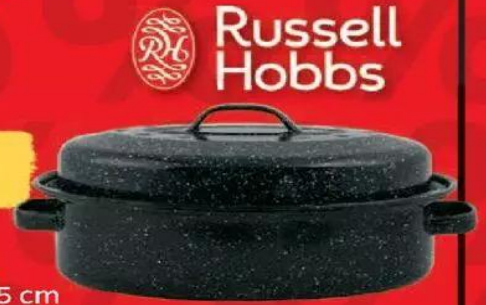

# % WIELKA WYPRZEDAŻ

~~49:-~~  
**35:-**

**14 zł TANIEJ**

**Patelnia Russell Hobbs**  
ø 20 cm  
1 szt.

~~59:-~~  
**40:-**

**19 zł TANIEJ**

**Brytfanna Russell Hobbs**  
wym. 34 × 21,5 × 14,5 cm  
1 szt.

~~59:-~~  
**40:-**