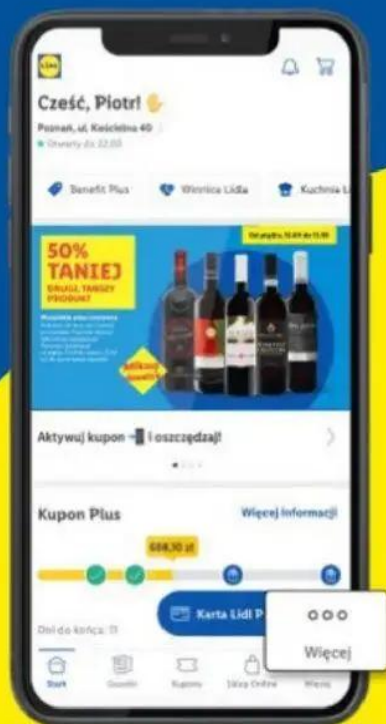

TANIEJ
PRZY ZAKUPIE
DWÓCH

62,89* 77,99

Skanujesz? To się opłaca.

Zeskanuj i pobierz aplikację

Chcesz mieć dostęp
do kuponów rabatowych ?

-50%

-40%

-30%

Zaznacz zgodę na otrzymywanie informacji w aplikacji
i w pełni korzystaj z promocji obejmujących
szeroki asortyment alkoholi.

Kliknij: **Więcej** → **Konto Lidl Plus** → **Preferencje marketingowe**

Teraz masz dostęp do oferty alkoholi w niższych cenach.