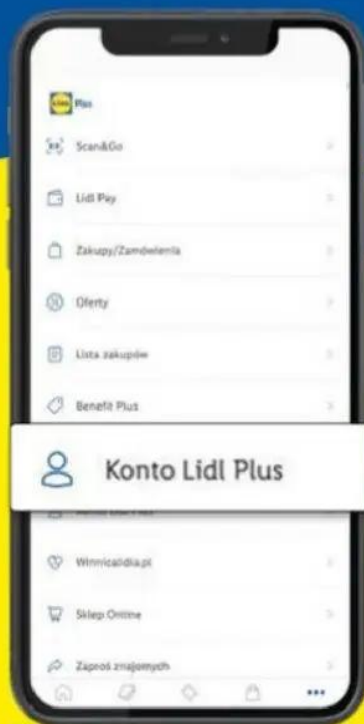

TANIEJ
PRZY ZAKUPIE
DWÓCH

62,89* 77,99

Skanujesz? To się opłaca.

Zeskanuj i pobierz aplikację

Chcesz mieć dostęp
do kuponów rabatowych ?

-50%

-40%

-30%

Zaznacz zgodę na otrzymywanie informacji w aplikacji
i w pełni korzystaj z promocji obejmujących
szeroki asortyment alkoholi.

Kliknij: **Więcej** → **Konto Lidl Plus** → **Preferencje marketingowe**

Teraz masz dostęp do oferty alkoholi w niższych cenach.