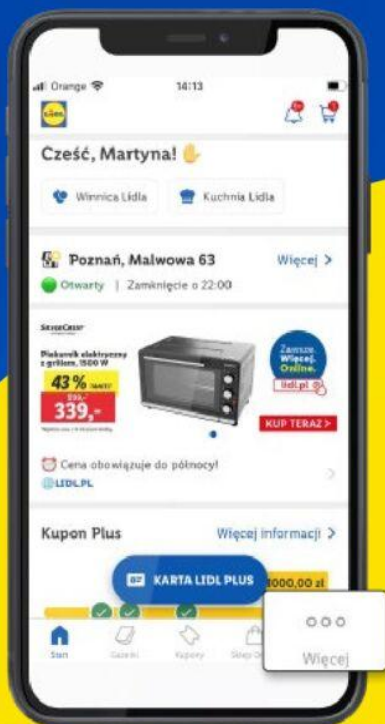

\*\* 96% rezerwacji złożonych do godz. 13:00 realizowanych jest w jeden dzień roboczy.

CHCESZ MIEĆ DOSTĘP  
DO KUPONÓW RABATOWYCH NA ALKOHOŁ?

-50%

-40%

-30%

Zaznacz zgodę na otrzymywanie informacji w aplikacji  
i w pełni korzystaj z promocji obejmujących  
szeroki asortyment alkoholi.

Kliknij: **Więcej** → **Moje Konto Lidl** → **Preferencje marketingowe**

Teraz masz dostęp do oferty alkoholi w niższych cenach.