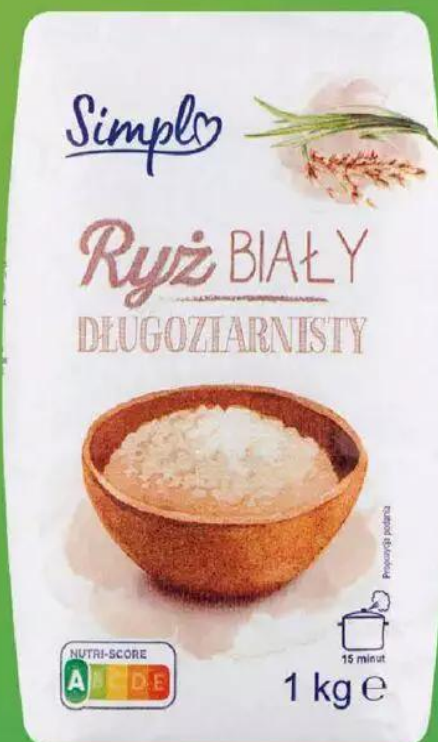

**1/2 LITRA PIWA ZAWIERA 25 GRAMÓW
CZYSTEGO ALKOHOLU ETYLOWEGO**

**SPRZEDAŻ ALKOHOLU OSOBOM
DO LAT 18 JEST PRZESTĘPSTWEM**

Piwo**
PERŁA
EXPORT
0,5l
butelka
bezzwrotna

269
szt.

5,38/l

2-pak

Napój
gazowany
PEPSI,
7UP, MIRINDA,
MOUNTAIN DEW
2 x 1,5 l
różne rodzaje

2⁶⁹
opak.

Papier toaletowy
SIMPL
8 rolek
2-warstwowy

5⁴⁹
opak.

Płatki
kukurydziane
Carrefour
500 g

3⁹⁹
opak.

7,98/kg

Ryż
długozłarnisty
biały
SIMPL
1 kg

4³⁹
opak.