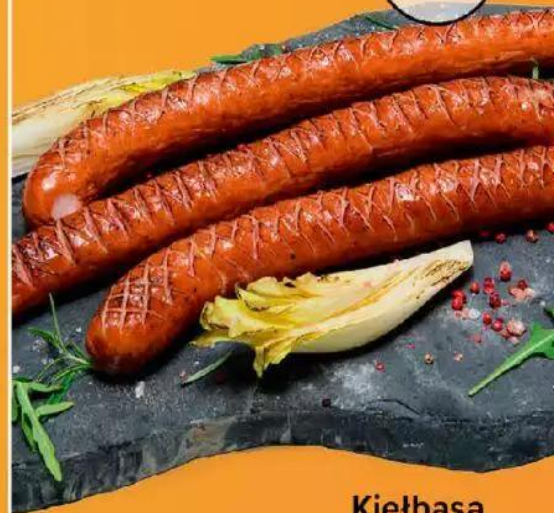

cena od
12⁴⁹
4-pak

od 6,25/l

2-pak

Napój gazowany
COCA-COLA,
FANTA, SPRITE
2 x 1,5 l, 4 rodzaje

9⁷⁹
2-pak

3,26/l

oferta ważna
od 23.06 do 26.06

390 g
opak.