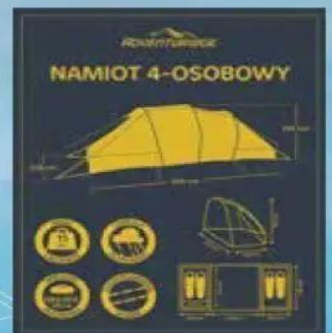

OD ŚRODY 15.06

POJEMNOŚĆ ZBIORNIKA
NA WODĘ: 11 L

ZAWIESZKA

TORBA DO
PRZECHOWYWANIA

ELASTYCZNY WAŻ
O DŁUGOŚCI 2 M

ADVENTURIDGE.

119,-

ADVENTURIDGE
Prysznic turystyczny
Zestaw

dzięki wyposażeniu w zawieszkę można go używać wszędzie – wystarczy wlać wodę do zbiornika, wytworzyć ciśnienie pompką pożą, a woda popłynie równomiernie z głowicy prysznicowej

29⁹⁹

GOLIATH
Gra logiczna
Sztuka

do wyboru:
- Triominos Travel
- Sequence Travel
- Rolit Travel

39⁹⁹

Kosz składany
10 l
Sztuka
różne rodzaje

DWIE OSOBNE
SYPIALNIE 2-OS.

WEJŚCIE
Z MOSKITIERĄ

WODOODPORNY
POKROWIEC

USZCZELNIANE SZWY

TORBA DO
PRZECHOWYWANIA

ADVENTURIDGE.

559,-

ADVENTURIDGE
Namiot 4-osobowy
Zestaw

3 lata

GWARANCJA
PRODUCENTA

z dużymi, zasłanianymi oknami;
okna dają dużo światła
i zapewniają dobrą wentylację

WIĘCEJ PRODUKTÓW
Z ASORTYMENTU
ODZIEŻY I ARTYKUŁÓW
PRZEMYSŁOWYCH ZNAJDZIESZ
NA STRONIE WWW.ALDI.PL,
SKANUJĄC KOD QR