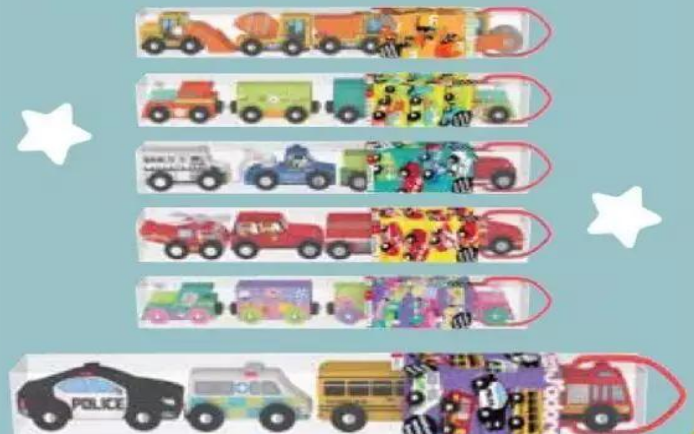

SUPER CENA

24⁹⁹

J'ADORE
Drewniane pojazdy
QudeTube
Opak. 4 szt.
w tubie; różne rodzaje