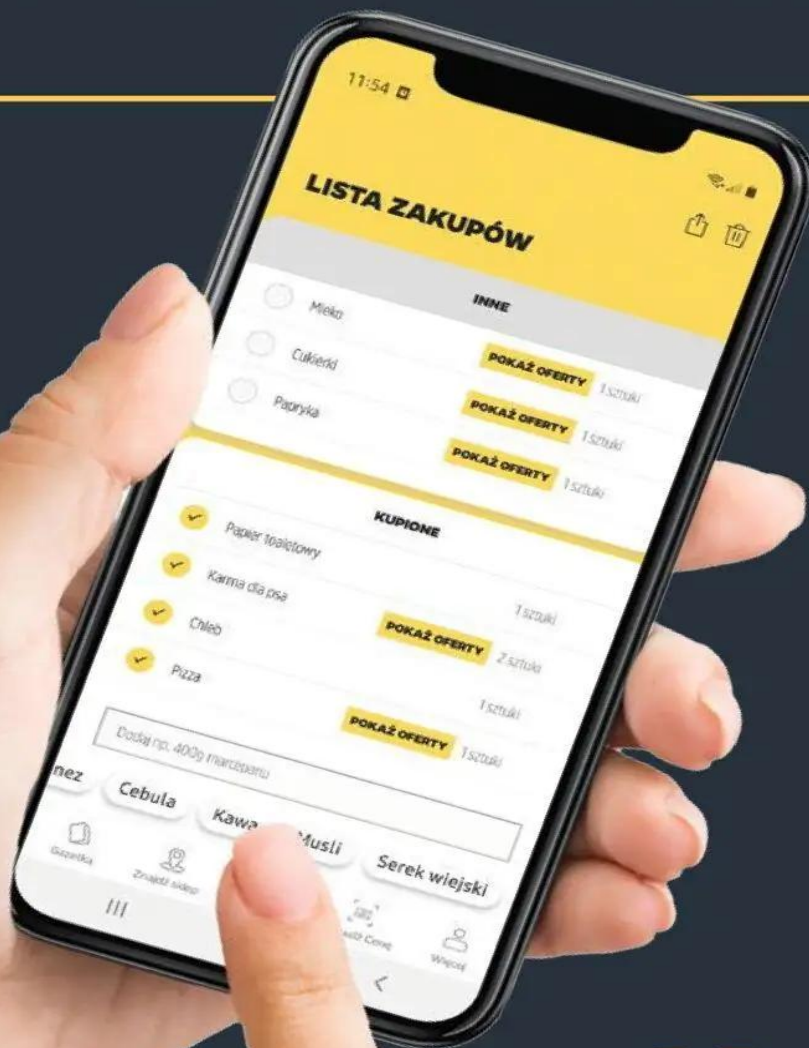

OD PONIEDZIAŁKU DO SOBOTY

SZUKAJ NOWEJ OFERTY
W NAJBLIŻSZY **PONIEDZIAŁEK**

Netto