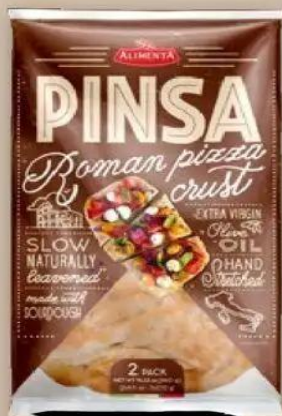

**Kasza gryczana prażona Harvest Best**  
4×100 g

\*w odniesieniu do ceny regularnej

Od czwartku **2.10** do soboty **4.10.2025**Netto | **11**

ekstraduze kromki

4<sup>99</sup>

**SUPERCENA**

**Chleb tostowy pszenny American Sandwich Dan Cake**  
375 g; 13,31/1 kg